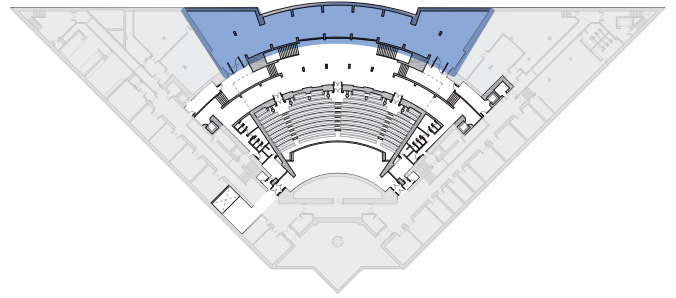

Edificio Auditorio

Superficie  
500m<sup>2</sup>

Altura (H): 3,98m