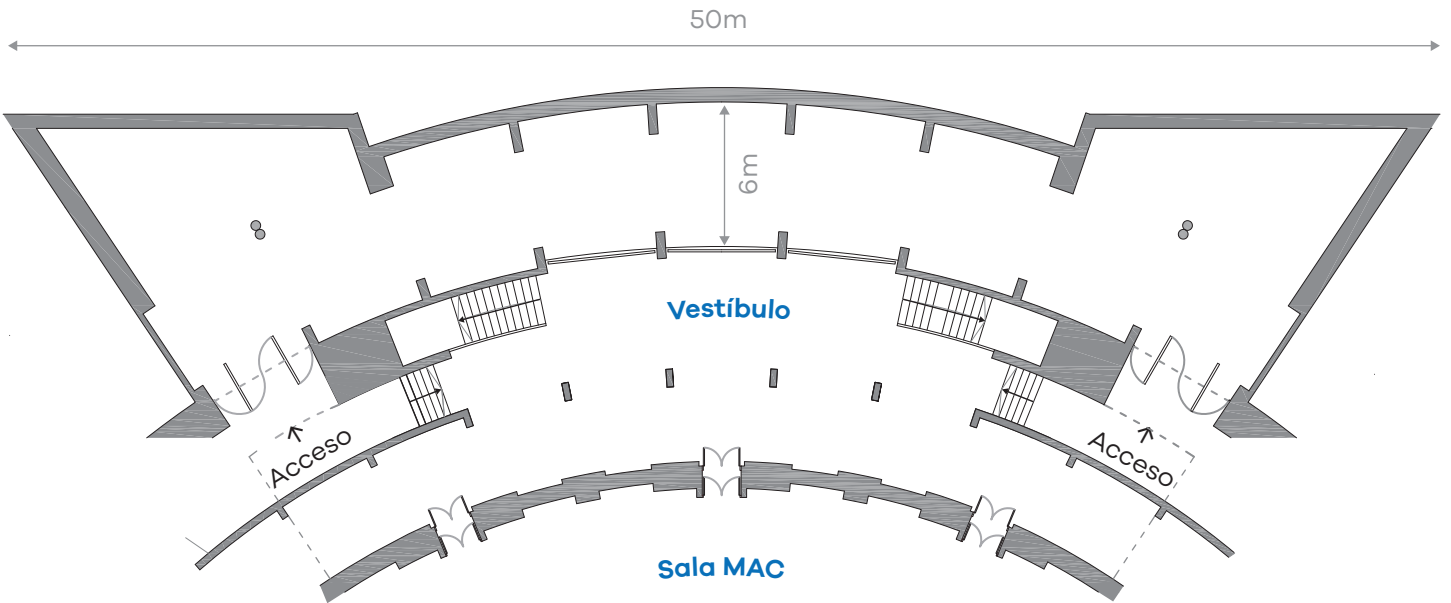

Edificio Auditorio

Superficie  
500m<sup>2</sup>

Altura (H): 3,98m