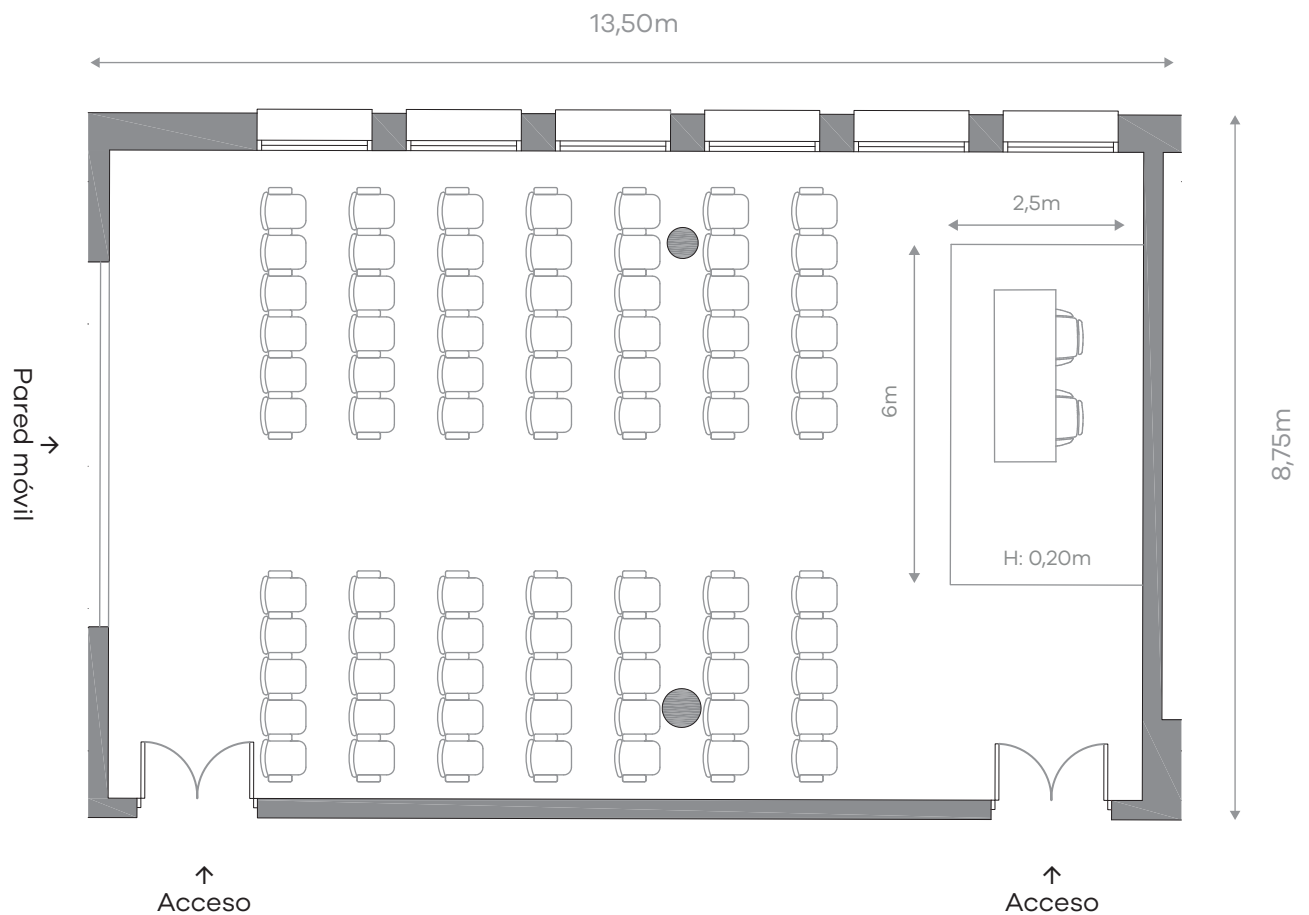

Edificio Auditorio

Configuración habitual  
Aforo 100 personas

Superficie aproximada  
110m<sup>2</sup>

Altura (H): 2,75m