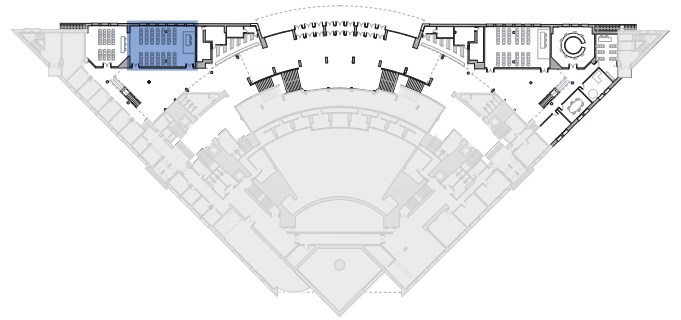

Edificio Auditorio

Configuración habitual  
Aforo 100 personas

Superficie aproximada  
110m<sup>2</sup>

Altura (H): 2,75m