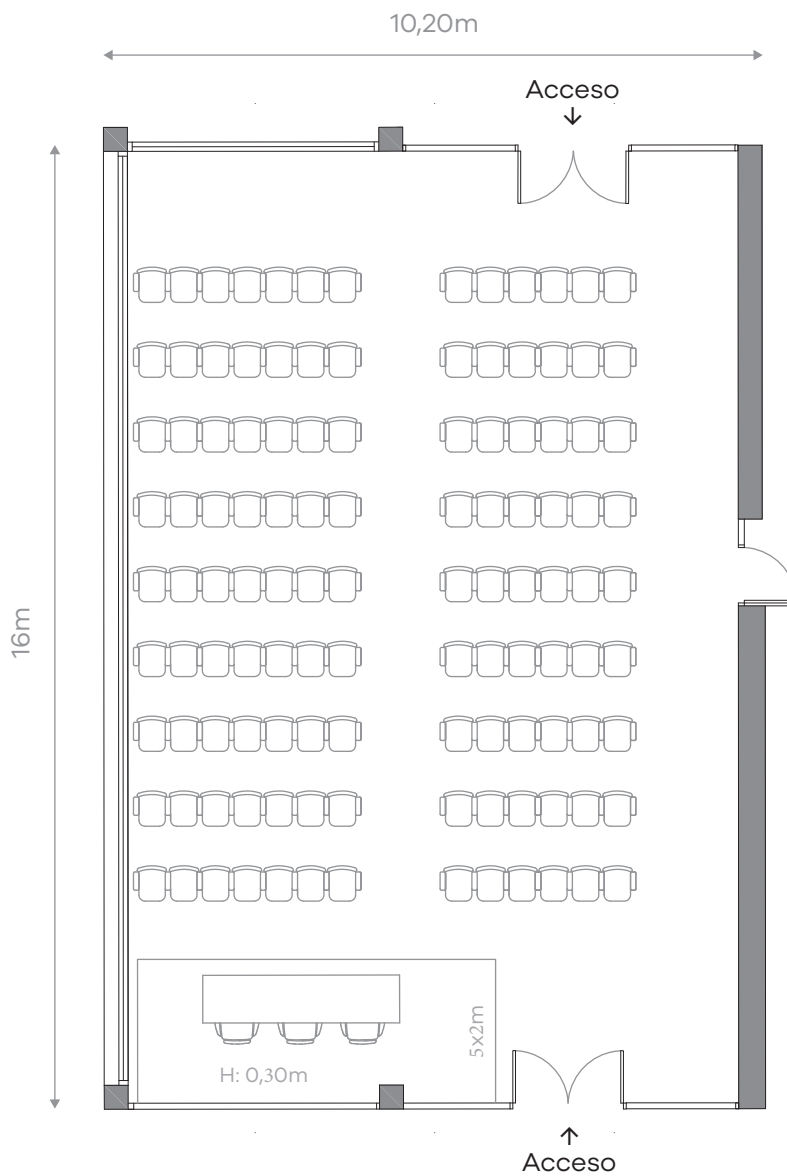

Edificio Centro de Congresos

Configuración habitual teatro
Aforo 150 personas

Superficie aproximada
160m²

Altura (H): 2,90m