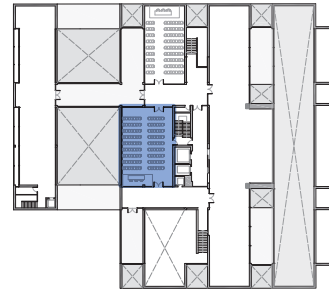

Edificio Centro de Congresos

Configuración habitual teatro
Aforo 150 personas

Superficie aproximada
160m²

Altura (H): 2,90m